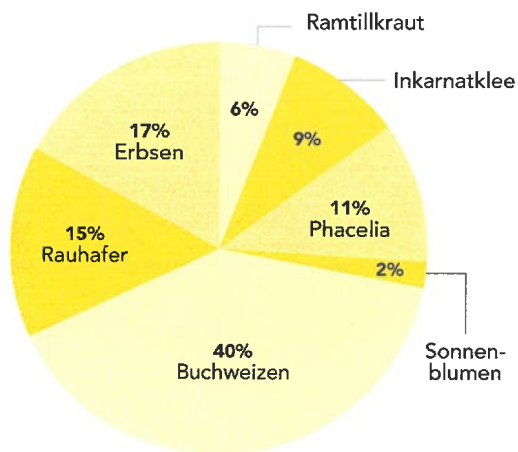

Die richtigen Inhalte

Bar Greening Raps

mit Raps in der Fruchtfolge:

Aussaats: 35-50 Kg/Ha

MISCHUNGSZUSAMMENSETZUNG: ART • % ANTEIL

Bar Greening easy

ohne Raps in der Fruchtfolge:

Aussaats: 30-40 Kg/Ha

MISCHUNGSZUSAMMENSETZUNG: ART • % ANTEIL

Bar Greening Spirit 30%

für Greening, Futterproduktion & EFA-Flächen:

Aussaats: 35-40 Kg/Ha

MISCHUNGSZUSAMMENSETZUNG: ART • % ANTEIL

Bar Greening Spirit 55%

für Greening, Futterproduktion & EFA-Flächen:

Aussaats: 35-40 Kg/Ha

MISCHUNGSZUSAMMENSETZUNG: ART • % ANTEIL

BAR GREENING MISCHUNGEN

Green Spirit – Futterproduktion

 **BARENBRUG**