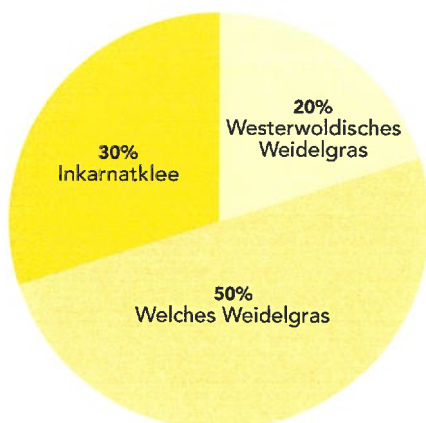

Die richtigen Inhalte

Bar Greening Raps

mit Raps in der Fruchtfolge:

Aussaats: 35-50 Kg/Ha

MISCHUNGSZUSAMMENSETZUNG: ART • % ANTEIL

Bar Greening easy

ohne Raps in der Fruchtfolge:

Aussaats: 30-40 Kg/Ha

MISCHUNGSZUSAMMENSETZUNG: ART • % ANTEIL

Bar Greening Spirit 30%

für Greening, Futterproduktion & EFA-Flächen:

Aussaats: 35-40 Kg/Ha

MISCHUNGSZUSAMMENSETZUNG: ART • % ANTEIL

Bar Greening Spirit 55%

für Greening, Futterproduktion & EFA-Flächen: