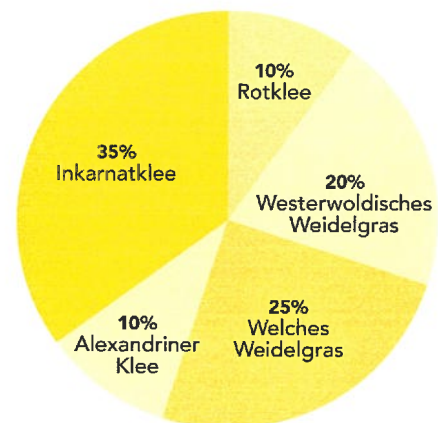

Die richtigen Inhalte

Bar Greening Raps

mit Raps in der Fruchtfolge:

Aussaats: 35-50 Kg/Ha

MISCHUNGSZUSAMMENSETZUNG: ART • % ANTEIL

Bar Greening easy

ohne Raps in der Fruchtfolge:

Aussaats: 30-40 Kg/Ha

MISCHUNGSZUSAMMENSETZUNG: ART • % ANTEIL

Bar Greening Spirit 30%

für Greening, Futterproduktion & EFA-Flächen:

Aussaats: 35-40 Kg/Ha

MISCHUNGSZUSAMMENSETZUNG: ART • % ANTEIL

Bar Greening Spirit 55%

für Greening, Futterproduktion & EFA-Flächen:

Aussaats: 35-40 Kg/Ha

MISCHUNGSZUSAMMENSETZUNG: ART • % ANTEIL

BAR GREENING MISCHUNGEN

Green Spirit – Futterproduktion

 **BARENBRUG**