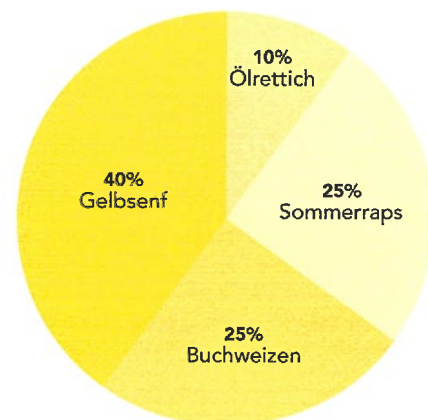

Die richtigen Inhalte

Bar Greening Raps

mit Raps in der Fruchtfolge:

Aussaats: 35-50 Kg/Ha

MISCHUNGSZUSAMMENSETZUNG: ART • % ANTEIL

Bar Greening easy

ohne Raps in der Fruchtfolge:

Aussaats: 30-40 Kg/Ha

MISCHUNGSZUSAMMENSETZUNG: ART • % ANTEIL

Bar Greening Spirit 30%

für Greening, Futterproduktion & EFA-Flächen:

Aussaats: 35-40 Kg/Ha

MISCHUNGSZUSAMMENSETZUNG: ART • % ANTEIL

Bar Greening Spirit 55%

für Greening, Futterproduktion & EFA-Flächen:

Aussaats: 35-40 Kg/Ha

MISCHUNGSZUSAMMENSETZUNG: ART • % ANTEIL

BAR GREENING MISCHUNGEN

Green Spirit – Futterproduktion

 **BARENBRUG**